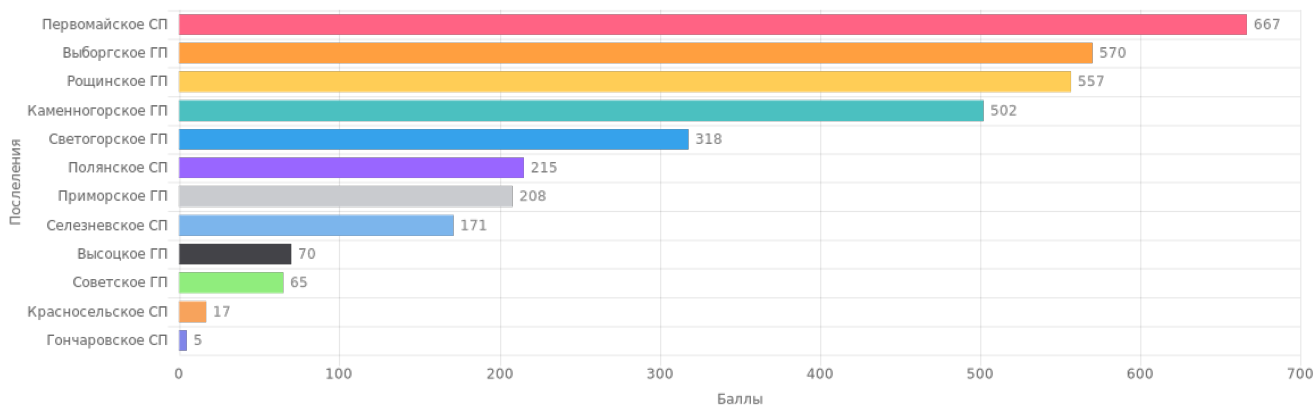

Рис.1 (динамика рейтинга в 2017 году)

Рис.2 (динамика рейтинга в 2018 году)

Рис.3 (рейтинг в разрезе поселений за период с 01.01.2017 по 31.03.2017г.)

Рис.4 (рейтинг в разрезе поселений за период с 01.01.2018 по 31.03.2018г.)

В указанный период среди всех поселений вперед выходят муниципальные образования уверенно лидирующих по результатам рейтинга:

- МО «Селезневское СП»;
- МО «Выборгское ГП»;
- МО «Приморское ГП»;
- МО «Светогорское ГП»;