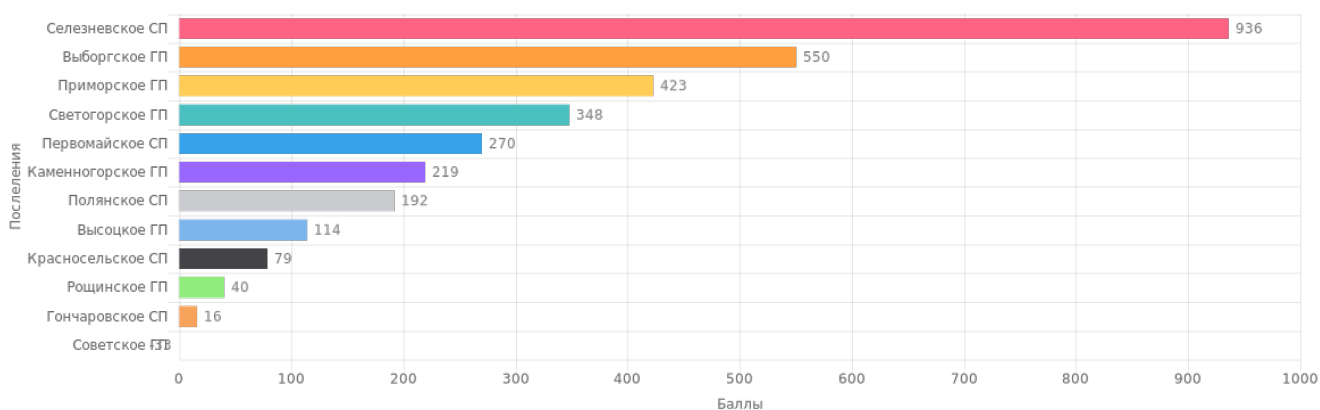

Рис.1 (динамика рейтинга в 2017 году)

Рис.2 (динамика рейтинга в 2018 году)

Рис.3 (рейтинг в разрезе поселений за период с 01.01.2017 по 31.03.2017г.)

Рис.4 (рейтинг в разрезе поселений за период с 01.01.2018 по 31.03.2018г.)

В указанный период среди всех поселений вперед выходят муниципальные образования уверенно лидирующих по результатам рейтинга:

- МО «Селезневское СП»;
- МО «Выборгское ГП»;
- МО «Приморское ГП»;
- МО «Светогорское ГП»;