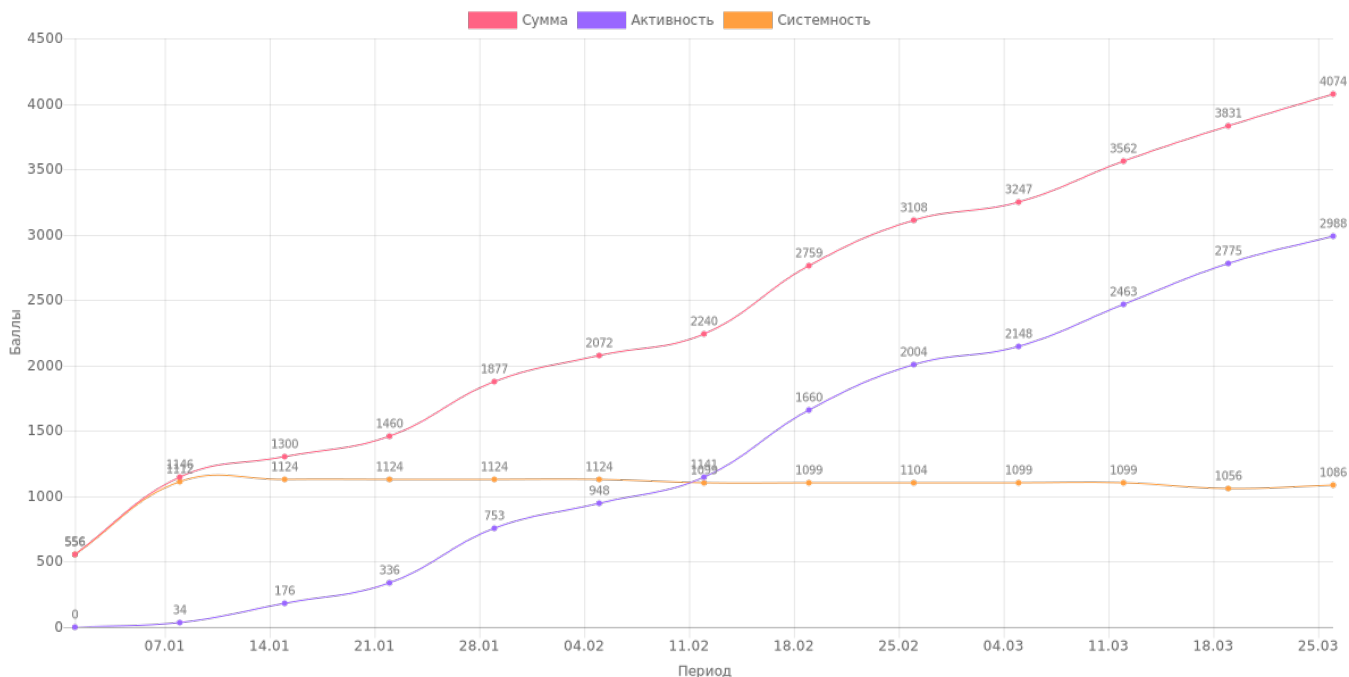

Рис.1 (динамика рейтинга в 2017 году)

Рис.2 (динамика рейтинга в 2018 году)

Рис.3 (рейтинг в разрезе поселений за период с 01.01.2017 по 31.03.2017г.)

Рис.4 (рейтинг в разрезе поселений за период с 01.01.2018 по 31.03.2018г.)

В указанный период среди всех поселений вперед выходят муниципальные образования уверенно лидирующих по результатам рейтинга:

- МО «Селезневское СП»;
- МО «Выборгское ГП»;
- МО «Приморское ГП»;
- МО «Светогорское ГП»;