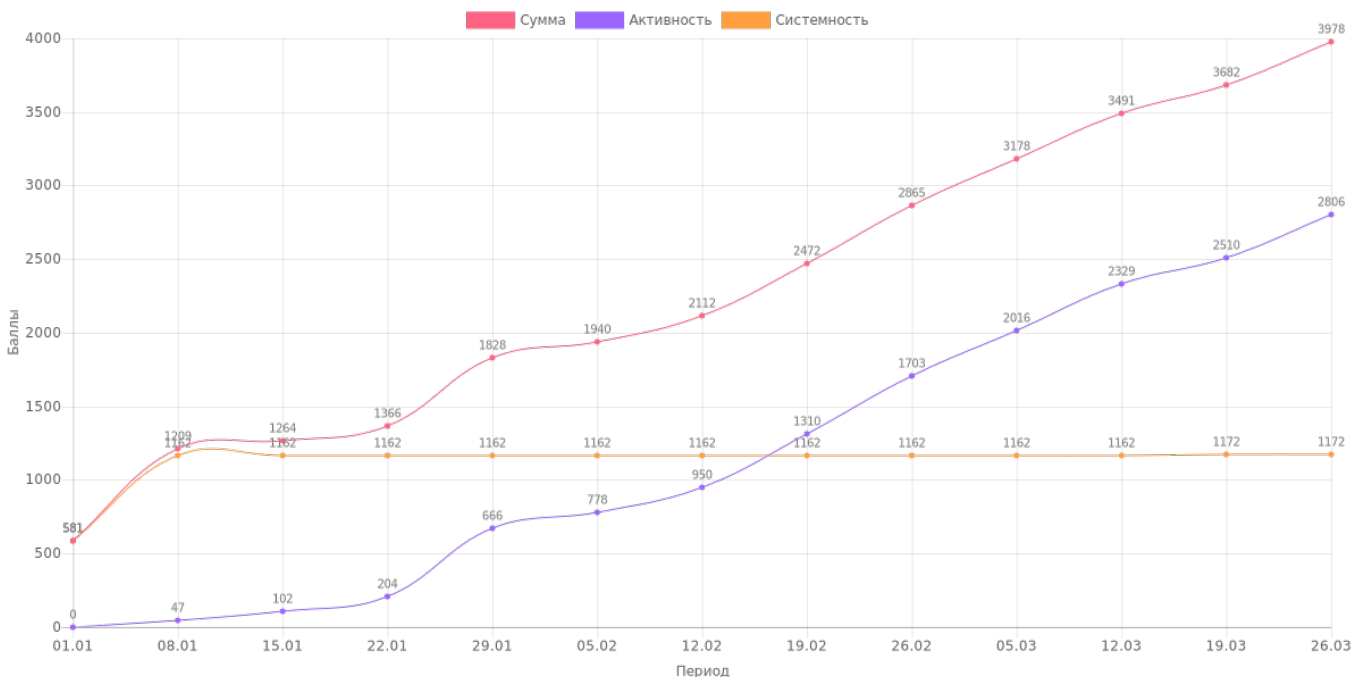

- рис.1, динамика рейтинга в 2017 году – 3158 баллов;
- рис.2, динамика рейтинга в 2018 году – 3139 баллов;
- рис.3, рейтинг в разрезе поселений в 2017 году;
- рис.4, рейтинг в разрезе поселений в 2018 году.

Рис.1 (динамика рейтинга в 2017 году)

Рис.2 (динамика рейтинга в 2018 году)

Рис.3 (рейтинг в разрезе поселений за период с 01.01.2017 по 31.03.2017г.)

Рис.4 (рейтинг в разрезе поселений за период с 01.01.2018 по 31.03.2018г.)